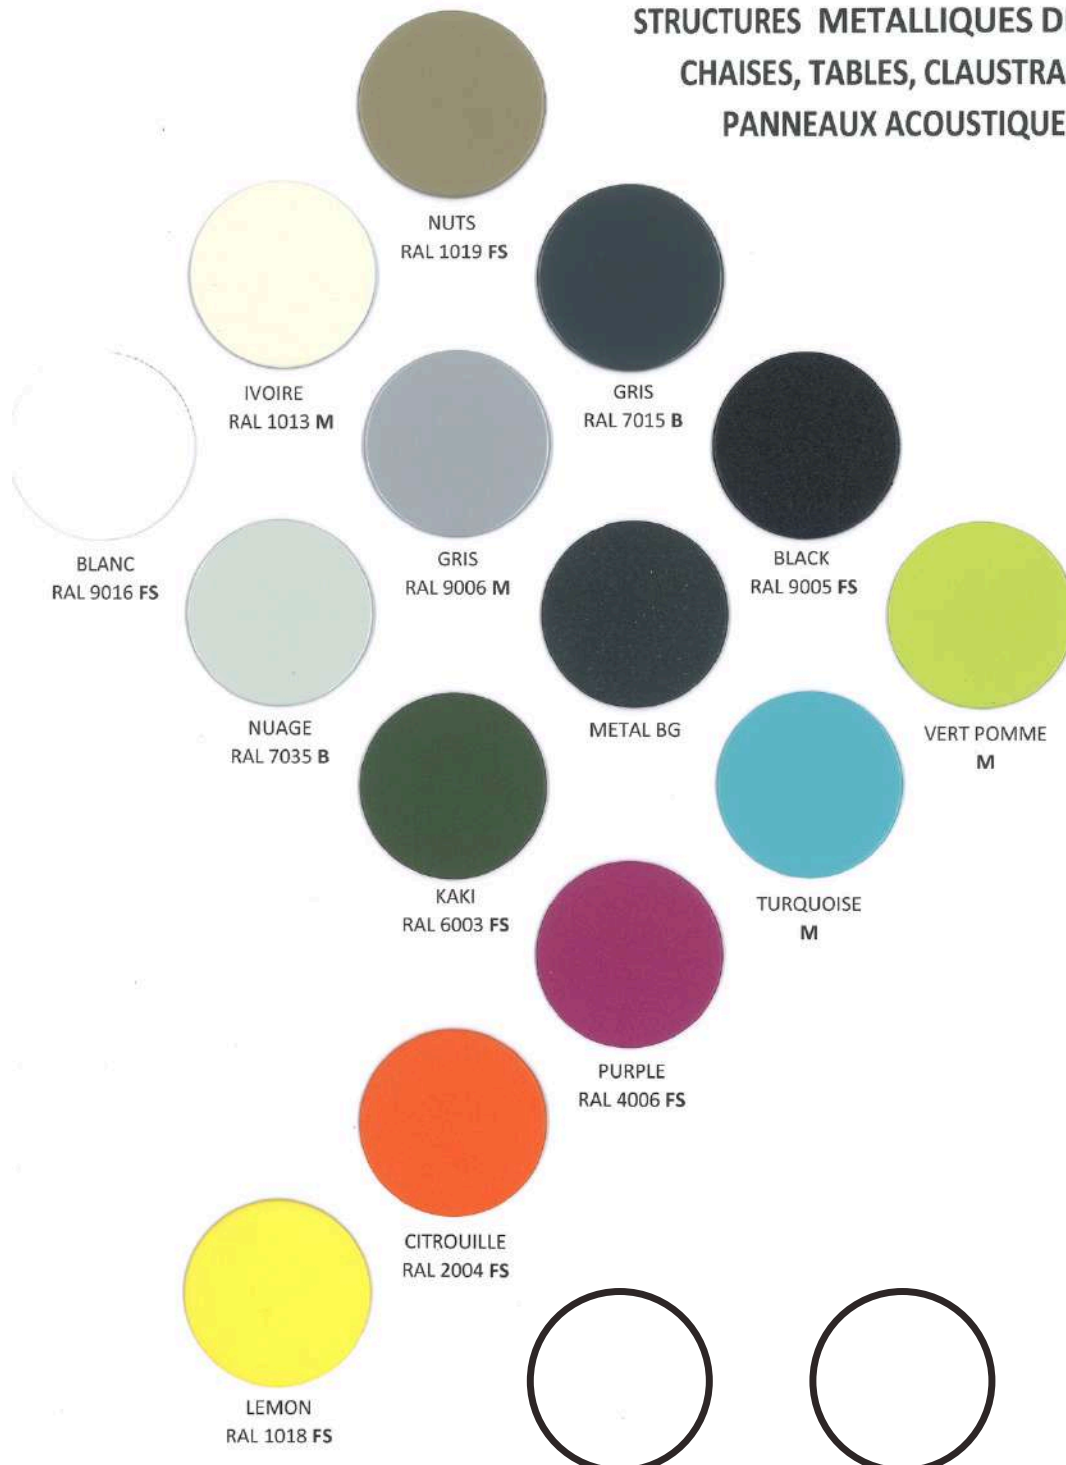

MARBRE

BETON

ROC'H

HETRE DE TOLEDE

WOOD

SAHARA

BREIZH

OAK

TURQUOISE

GLAZ

PINK

GUIMAUVE

ORANGE

EPOXY

STRUCTURES METALLIQUES DE CHAISES, TABLES, CLAUSTRAS PANNEAUX ACOUSTIQUES

FS : Fine Structure

B : Brillant

M : Mat